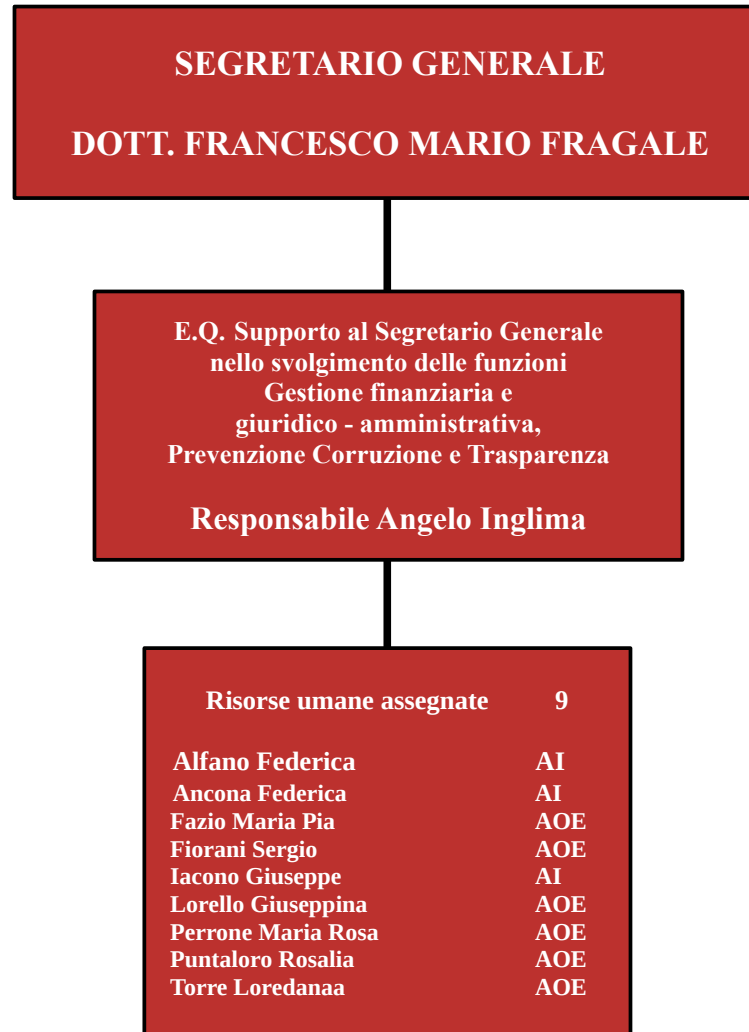

UFFICIO DEL SEGRETARIO GENERALE

ORGANIGRAMMA

SEGRETARIO GENERALE

DOTT. FRANCESCO MARIO FRAGALE

E.Q. Supporto al Segretario Generale
nello svolgimento delle funzioni
Gestione finanziaria e
giuridico - amministrativa,
Prevenzione Corruzione e Trasparenza

Responsabile Angelo Inghima

Risorse umane assegnate 9

Alfano Federica	AI
Ancona Federica	AI
Fazio Maria Pia	AOE
Fiorani Sergio	AOE
Iacono Giuseppe	AI
Lorello Giuseppina	AOE
Perrone Maria Rosa	AOE
Puntaloro Rosalia	AOE
Torre Loredanaa	AOE